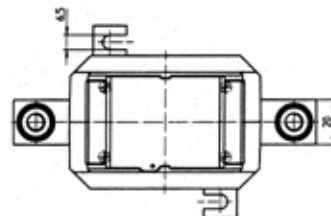

Stromwandler

Type:
WSWS

Wandlerbreite 60 mm
Primäranschluss an Kupferschiene 20 x 5 mm
Gewicht ca. 580 g
mit Fußbefestigungswinkel
mit Sekundärklemmenabdeckung

€ Preis

Primär-Nennstrom in A	VA	Klasse 1 netto €		Klasse 0,5 netto €	
		Sek. 5 A	Sek. 1 A	Sek. 5 A	Sek. 1 A
25	5	31,70	38,60	38,90	42,50
	10	31,70	38,60	38,90	42,50
30	5	31,70	38,60	38,90	42,50
	10	31,70	38,60	38,90	42,50
40	5	31,70	38,60	38,90	42,50
	10	31,70	38,60	38,90	42,50
50	5	31,70	38,60	38,90	42,50
	10	31,70	38,60	38,90	42,50
60	5	31,70	38,60	38,90	42,50
	10	31,70	38,60	38,90	42,50
75	5	31,70	38,60	38,90	42,50
	10	31,70	38,60	38,90	42,50
80	5	31,70	38,60	38,90	42,50
	10	31,70	38,60	38,90	42,50
100	5	31,70	38,60	38,90	42,50
	10	31,70	38,60	38,90	42,50