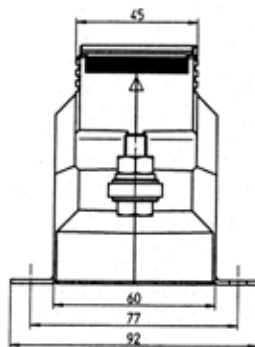

Stromwandler

Type:
WSWS

Wandlerbreite 60 mm
Primäranschluss an Kupferschiene 20 x 5 mm
Gewicht ca. 580 g
mit Fußbefestigungswinkel
mit Sekundärklemmenabdeckung

€ Preis

Primär-Nennstrom in A	VA	Klasse 1 netto €		Klasse 0,5 netto €	
		Sek. 5 A	Sek. 1 A	Sek. 5 A	Sek. 1 A
25	5	31,70	38,60	38,90	42,50
	10	31,70	38,60	38,90	42,50
30	5	31,70	38,60	38,90	42,50
	10	31,70	38,60	38,90	42,50
40	5	31,70	38,60	38,90	42,50
	10	31,70	38,60	38,90	42,50
50	5	31,70	38,60	38,90	42,50
	10	31,70	38,60	38,90	42,50
60	5	31,70	38,60	38,90	42,50
	10	31,70	38,60	38,90	42,50
75	5	31,70	38,60	38,90	42,50
	10	31,70	38,60	38,90	42,50
80	5	31,70	38,60	38,90	42,50
	10	31,70	38,60	38,90	42,50
100	5	31,70	38,60	38,90	42,50
	10	31,70	38,60	38,90	42,50