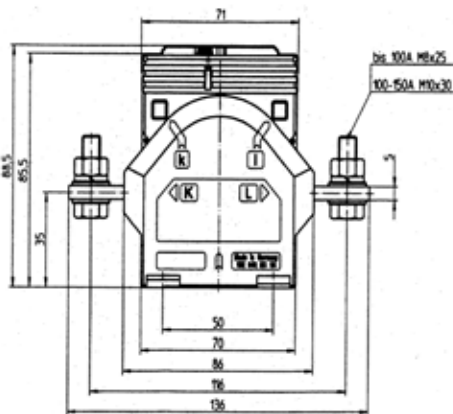

Stromwandler

Type:
WSWS

Wandlerbreite 60 mm
Primäranschluss an Kupferschiene 20 x 5 mm
Gewicht ca. 580 g
mit Fußbefestigungswinkel
mit Sekundärklemmenabdeckung

€ Preis

Primär-Nennstrom in A	VA	Klasse 1 netto €		Klasse 0,5 netto €	
		Sek. 5 A	Sek. 1 A	Sek. 5 A	Sek. 1 A
25	5	31,70	38,60	38,90	42,50
	10	31,70	38,60	38,90	42,50
30	5	31,70	38,60	38,90	42,50
	10	31,70	38,60	38,90	42,50
40	5	31,70	38,60	38,90	42,50
	10	31,70	38,60	38,90	42,50
50	5	31,70	38,60	38,90	42,50
	10	31,70	38,60	38,90	42,50
60	5	31,70	38,60	38,90	42,50
	10	31,70	38,60	38,90	42,50
75	5	31,70	38,60	38,90	42,50
	10	31,70	38,60	38,90	42,50
80	5	31,70	38,60	38,90	42,50
	10	31,70	38,60	38,90	42,50
100	5	31,70	38,60	38,90	42,50
	10	31,70	38,60	38,90	42,50