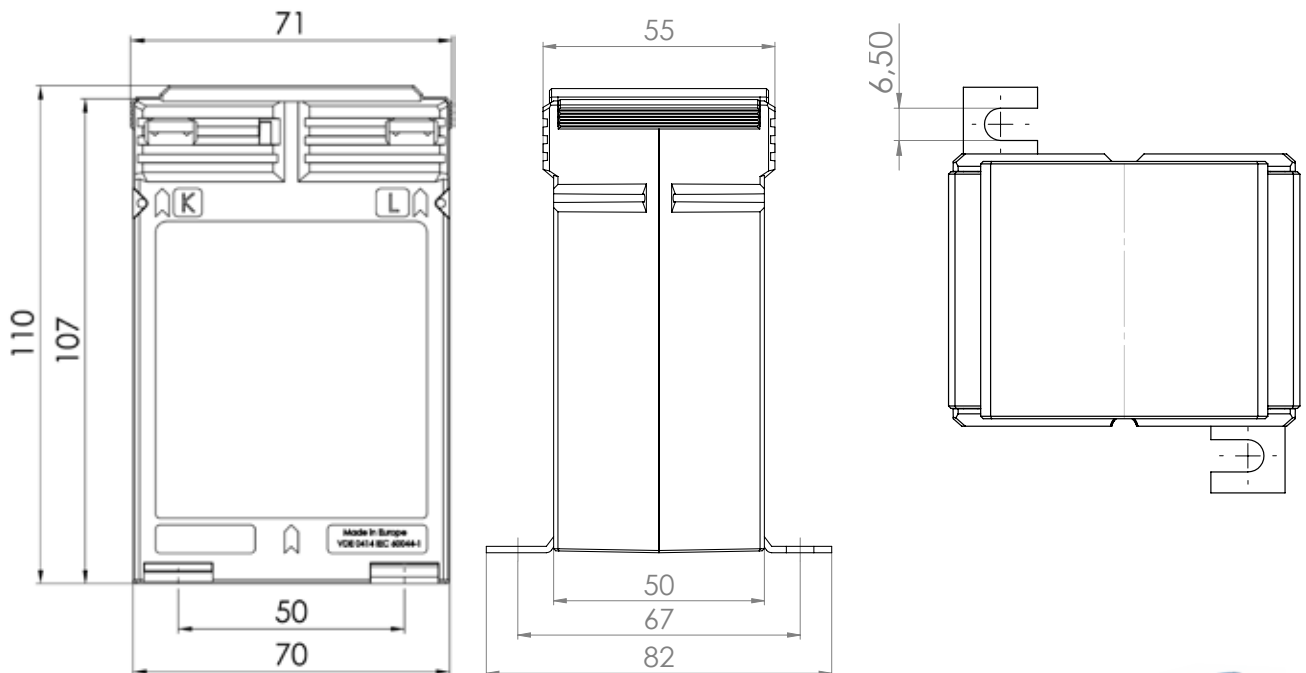

Preis

Primär-Nennstrom in A	VA	Klasse 1 netto €		Klasse 0,5 netto €	
		Sek. 5 A	Sek. 1 A	Sek. 5 A	Sek. 1 A
30	5	53,50	56,60	68,80	72,60
	10	56,60	59,60	73,50	79,90
40	5	53,50	56,60	68,80	75,10
	10	56,60	59,60	73,50	77,70
50	5	53,50	56,60	68,80	84,50
	10	56,60	59,60	73,50	87,50

Schnappbefestigung für Hutschiene

€ 1,40