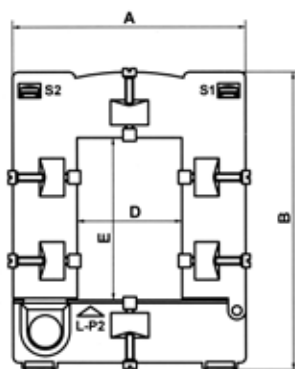

Kabelumbau-Stromwandler

Type:
SWU 80160

für Schiene 80 x 160 mm
mit Fußbefestigungswinkel
mit Primärleiterbefestigung
mit Sekundärklemmenabdeckung

Preis

Primär-Nennstrom in A	VA	Klasse 1 netto €		Klasse 0,5 netto €	
		Sek. 5 A	Sek. 1 A	Sek. 5 A	Sek. 1 A
1000	10	82,10	93,50	94,80	105,60
	15	82,10	93,50	-	-
1200	10	82,10	93,50	94,80	105,60
	15	82,10	93,50	-	-
1500	10	82,10	93,50	94,80	105,60
	15	82,10	93,50	94,80	105,60
1600	10	82,10	93,50	94,80	105,60
	15	82,10	93,50	94,80	105,60
2000	10	82,10	93,50	94,80	105,60
	15	82,10	93,50	94,80	105,60
2500	10	82,10	93,50	94,80	105,60
	15	82,10	93,50	94,80	105,60
3000	15	82,10	93,50	94,80	105,60
	30	82,10	93,50	94,80	105,60
4000	15	82,10	93,50	94,80	105,60
	30	82,10	93,50	94,80	105,60
5000	15	82,10	93,50	94,80	105,60
	30	82,10	93,50	94,80	105,60

Type SWU 80160 Breite (A) 195 mm Höhe (B) 243 mm Tiefe (C/C1) 64/79 mm Fenster (D/E) 80/160 mm

ab 1.4.2018
zzgl. 3,8 %
Teuerungszuschlag