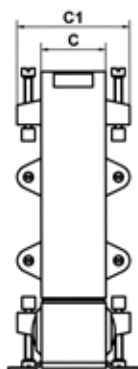

Kabelumbau-Stromwandler

Type:
SWU 80160

für Schiene 80 x 160 mm
mit Fußbefestigungswinkel
mit Primärleiterbefestigung
mit Sekundärklemmenabdeckung

Preis

Primär-Nennstrom in A	VA	Klasse 1 netto €		Klasse 0,5 netto €	
		Sek. 5 A	Sek. 1 A	Sek. 5 A	Sek. 1 A
1000	10	82,10	93,50	94,80	105,60
	15	82,10	93,50	-	-
1200	10	82,10	93,50	94,80	105,60
	15	82,10	93,50	-	-
1500	10	82,10	93,50	94,80	105,60
	15	82,10	93,50	94,80	105,60
1600	10	82,10	93,50	94,80	105,60
	15	82,10	93,50	94,80	105,60
2000	10	82,10	93,50	94,80	105,60
	15	82,10	93,50	94,80	105,60
2500	10	82,10	93,50	94,80	105,60
	15	82,10	93,50	94,80	105,60
3000	15	82,10	93,50	94,80	105,60
	30	82,10	93,50	94,80	105,60
4000	15	82,10	93,50	94,80	105,60
	30	82,10	93,50	94,80	105,60
5000	15	82,10	93,50	94,80	105,60
	30	82,10	93,50	94,80	105,60

Type SWU 80160 Breite (A) 195 mm Höhe (B) 243 mm Tiefe (C/C1) 64/79 mm Fenster (D/E) 80/160 mm

ab 1.4.2018
zzgl. 3,8 %
Teuerungszuschlag