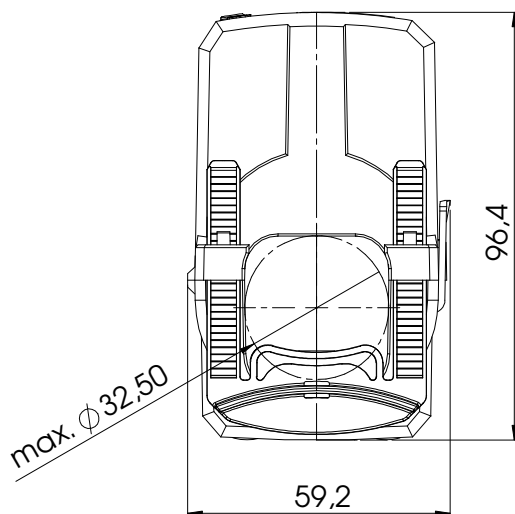

NEU

Kabelumbau-Stromwandler

Type:
SWU 32

Wandlerbreite 59,2 mm
für Rundleiter bis 32,5 mm
mit Anschlussleitung 2,5 m, 2 x 0,75 mm² (andere Leitungslängen auf Anfrage)
Gewicht ca. 540 g

€

Preis

Primär-Nennstrom in A	VA	Klasse 3 netto €		Klasse 1 netto €	
		Sek. 5 A	Sek. 1 A	Sek. 5 A	Sek. 1 A
100	1,5	45,60	-	-	-
	2,5	-	49,10	-	-
125	2,5	45,60	-	-	-
	3	-	49,10	-	-
150	3	45,60	49,10	-	-
200	3	45,60	-	-	-
	5	-	49,10	-	-
250	3	45,60	-	-	-
	5	-	49,10	-	-
300	2,5	-	-	46,00	-
	5	-	-	-	49,10
400	5	-	-	46,00	49,10
500	5	-	-	46,00	49,10
600	5	-	-	46,00	49,10