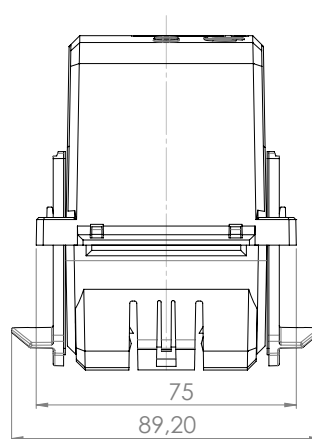

NEU

Kabelumbau-Stromwandler

Type:
SWU 32

Wandlerbreite 59,2 mm
für Rundleiter bis 32,5 mm
mit Anschlussleitung 2,5 m, 2 x 0,75 mm² (andere Leitungslängen auf Anfrage)
Gewicht ca. 540 g

€

Preis

Primär-Nennstrom in A	VA	Klasse 3 netto €		Klasse 1 netto €	
		Sek. 5 A	Sek. 1 A	Sek. 5 A	Sek. 1 A
100	1,5	45,60	-	-	-
	2,5	-	49,10	-	-
125	2,5	45,60	-	-	-
	3	-	49,10	-	-
150	3	45,60	49,10	-	-
200	3	45,60	-	-	-
	5	-	49,10	-	-
250	3	45,60	-	-	-
	5	-	49,10	-	-
300	2,5	-	-	46,00	-
	5	-	-	-	49,10
400	5	-	-	46,00	49,10
500	5	-	-	46,00	49,10
600	5	-	-	46,00	49,10