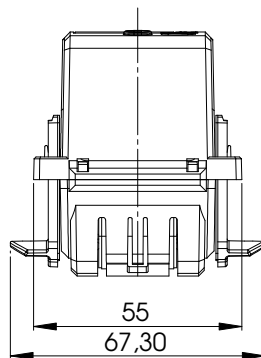

€ **Preis**

Primär-Nennstrom in A	VA	Klasse 3 netto € Sek. 1 A	Klasse 1 netto € Sek. 1 A
50	1	43,50	-
75	1	43,50	-
100	1,25	43,50	-
125	1,5	43,50	-
150	2	43,50	-
200	1	-	43,50
	3	43,50	-
250	1,5	-	43,50
	4	43,50	-