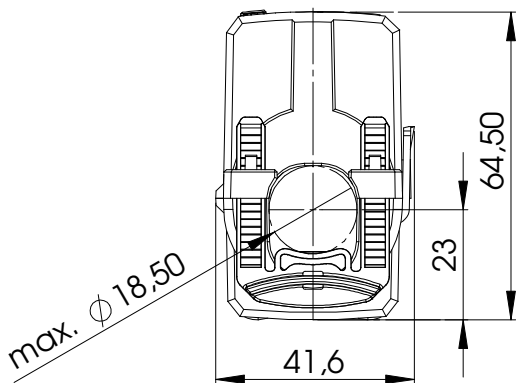

€ **Preis**

Primär-Nennstrom in A	VA	Klasse 3 netto € Sek. 1 A	Klasse 1 netto € Sek. 1 A
50	1	43,50	-
75	1	43,50	-
100	1,25	43,50	-
125	1,5	43,50	-
150	2	43,50	-
200	1	-	43,50
	3	43,50	-
250	1,5	-	43,50
	4	43,50	-