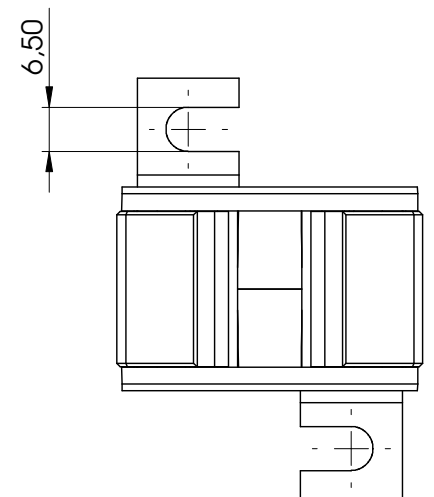

Preis

Primär-Nennstrom in A   VA

40	1
50	1
	1,5
60	1,5
75	1,5
100	2,5
125	2,5
150	2,5

Klasse 1
netto €

Sek. 5 A
€ 18,90
€ 18,90
€ 18,90
€ 18,90
€ 18,90
€ 18,90
€ 18,90
€ 18,90

Sek. 1 A
€ 21,10
€ 21,10
€ 21,10
€ 21,10
€ 21,10
€ 21,10
€ 21,10
€ 21,10

Schnappbefestigung für Hutschiene   € 1,40