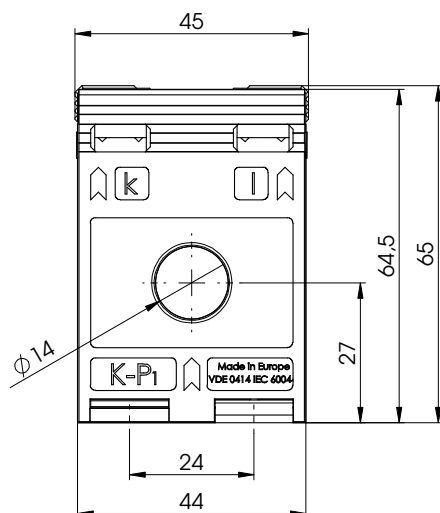

Preis

Primär-Nennstrom in A   VA

40	1
50	1
	1,5
60	1,5
75	1,5
100	2,5
125	2,5
150	2,5

Klasse 1
netto €

Sek. 5 A
€ 18,90
€ 18,90
€ 18,90
€ 18,90
€ 18,90
€ 18,90
€ 18,90
€ 18,90

Sek. 1 A
€ 21,10
€ 21,10
€ 21,10
€ 21,10
€ 21,10
€ 21,10
€ 21,10
€ 21,10

Schnappbefestigung für Hutschiene   € 1,40