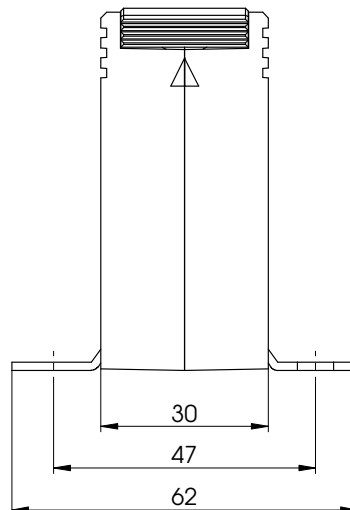

Preis

Primär-Nennstrom in A   VA

40	1
50	1
	1,5
60	1,5
75	1,5
100	2,5
125	2,5
150	2,5

Klasse 1
netto €

Sek. 5 A
€ 18,90
€ 18,90
€ 18,90
€ 18,90
€ 18,90
€ 18,90
€ 18,90
€ 18,90

Sek. 1 A
€ 21,10
€ 21,10
€ 21,10
€ 21,10
€ 21,10
€ 21,10
€ 21,10
€ 21,10

Schnappbefestigung für Hutschiene   € 1,40